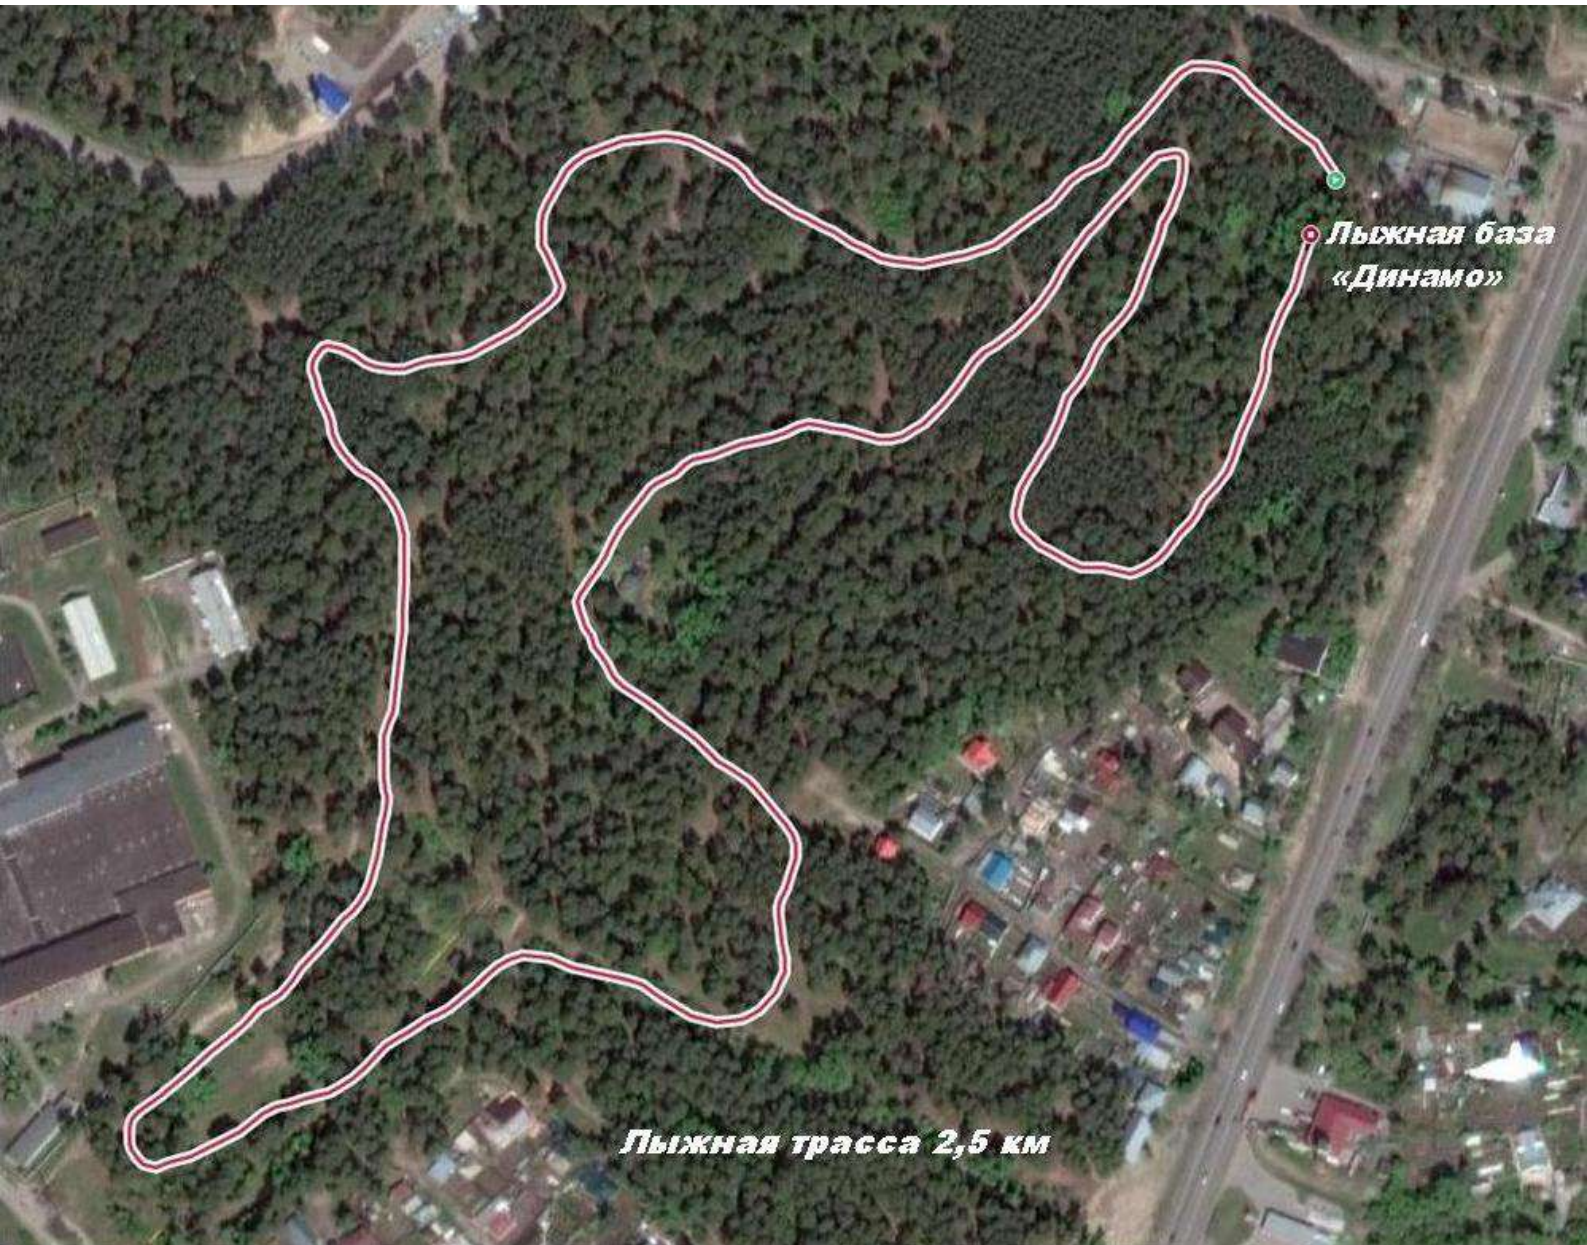

Лыжная база «Динамо»

Лыжная трасса 1 км

Лыжная база
«Динамо»

Лыжная трасса 2,5 км

Лыжная база «Динамо»

Легкоатлетическая дистанция 1 км