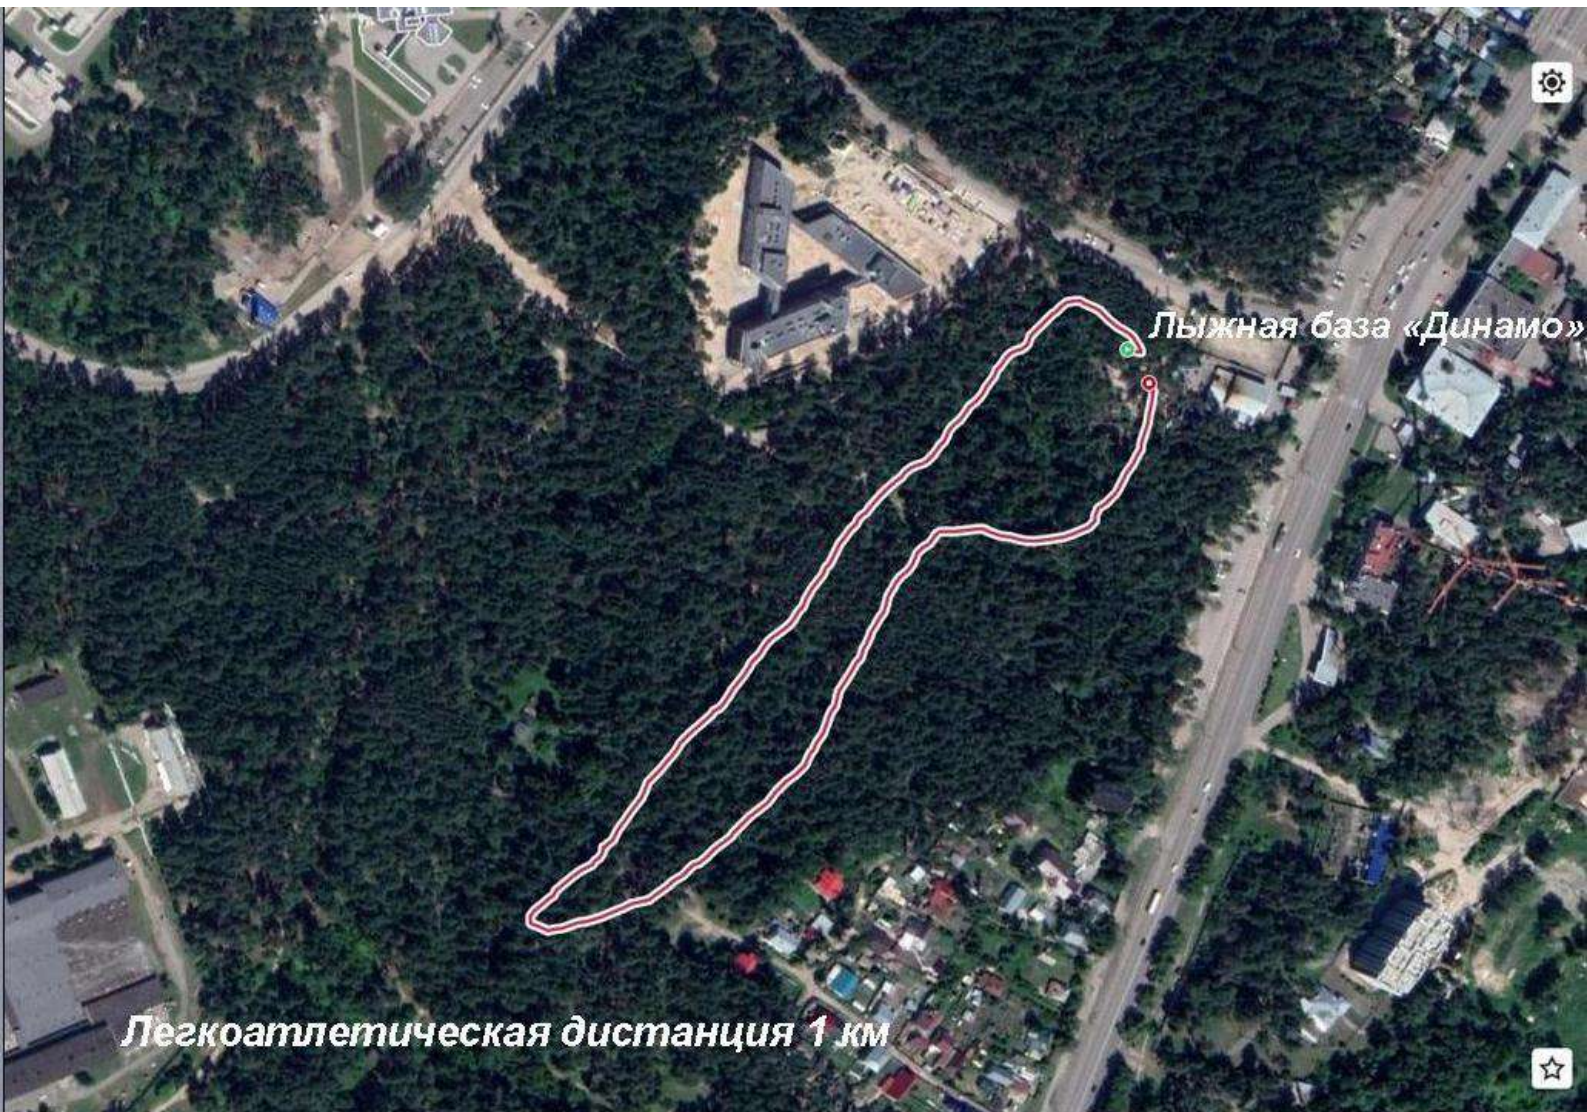

Лыжная база «Динамо»

Лыжная трасса 1 км

Лыжная база
«Динамо»

Лыжная трасса 2,5 км

Лыжная база «Динамо»

Легкоатлетическая дистанция 1 км