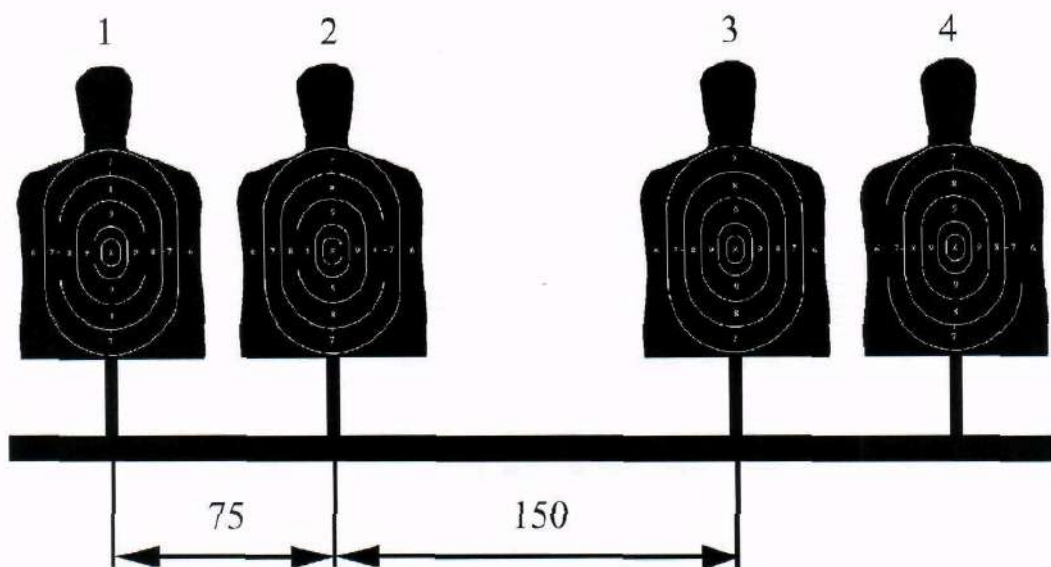

Положение для стрельбы — стоя (с одной или двух рук).

Показ результата и заклепка пробоя осуществляется после каждой серии.

Обе серии стрельбы выполняются одинаково.

Рис. 1. Расположение мишеней.

Порядок выполнения упражнения: на исходном рубеже секторный судья линии огня подает команды: «Снарядить магазин 8-ю патронами», «Заряжай. О готовности доложить». Спортсмен, снарядив магазин, вставляет его в основание рукоятки пистолета, предварительно поставленного на предохранитель, не вынимая пистолет из кобуры, застегивает ее и докладывает о готовности.

После разворота установки в положение на лицо или команды старшего судьи линии огня «Вперед» (сигнала таймера, отмашка красным флагом) стрелок бегом выдвигается на огневой рубеж (25 м), где извлекает пистолет из кобуры, досылает патрон в патронник и производит 8 выстрелов по два в каждую мишень.