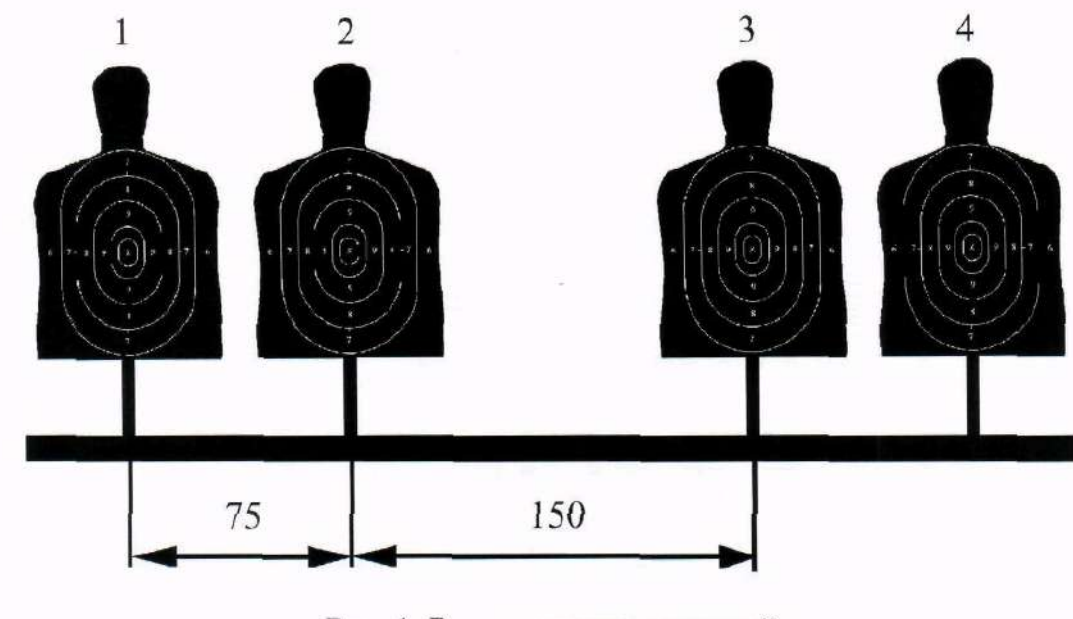

Положение для стрельбы — стоя (с одной или двух рук).

Показ результата и заклепка пробоев осуществляется после каждой серии.

Обе серии стрельбы выполняются одинаково.

Рис. 1. Расположение мишеней.

Порядок выполнения упражнения: на исходном рубеже секторный судья линии огня подает команды: «Снарядить магазин 8-ю патронами», «Заряжай. О готовности доложить». Спортсмен, снарядив магазин, вставляет его в основание рукоятки пистолета, предварительно поставленного на предохранитель, не вынимая пистолет из кобуры, застегивает ее и докладывает о готовности.